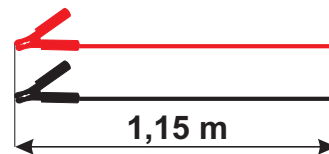

FERVE F-2101

BATTERY BOOSTER

12 V 600 A
1500 A pico / peak

 **12 V - 16 Ah**
(BATERÍA GENESIS)

 **25 mm²**

 **600 A**

 **10,500 kg**

- Accesorios incluidos
- Free accessories
- Accessoires gratuits
- Gratis - Zubehör
- Gratis toebehoren